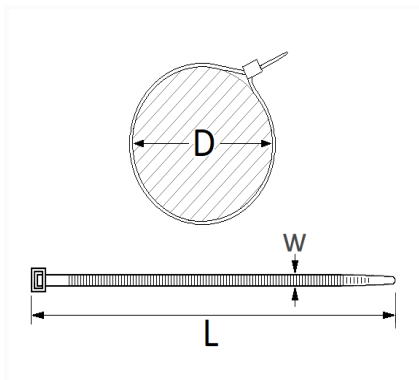

## LANIÈRE 140 X 2,4 mm

Code article	Nb de références	Nb de pièces	Conditionnement
948	1	100	SACHET
2033	1	500	SACHET

Informations techniques	
L	140 mm
W	2.4 mm
D	2 → 33 mm