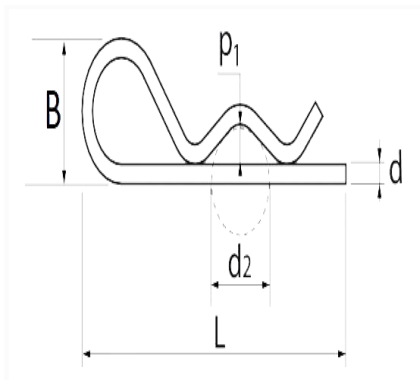

1 Allée des Bouleaux -F-95110 SANNOIS  
 +33 (0)1 39 98 55 00  
 info@restagraf.com

**GOUPILLE BÊTA Ø 1,2 mm**

Code article	Nb de références	Nb de pièces	Conditionnement
946	1	30	SACHET

Informations techniques	
L	29 mm
B	9.7 mm
d	1.2 mm
p1	2.5 mm
d2	4 à 6 mm