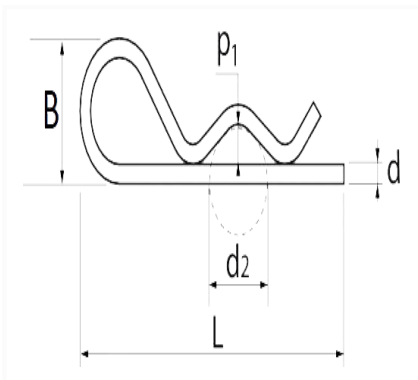

GOUPILLE BÊTA Ø 1,2 mm

Code article	Nb de références	Nb de pièces	Conditionnement
946	1	30	SACHET

Informations techniques	
L	29 mm
B	9.7 mm
d	1.2 mm
p1	2.5 mm
d2	4 à 6 mm

Matières

ACIER