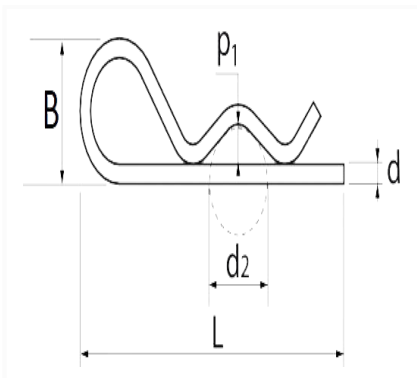

GOUPILLE BÊTA Ø 2 mm

Code article	Nb de références	Nb de pièces	Conditionnement
945	1	20	SACHET

Informations techniques	
L	46 mm
B	16 mm
d	2 mm
p1	3 mm
d2	7 à 15 mm

Matières

ACIER