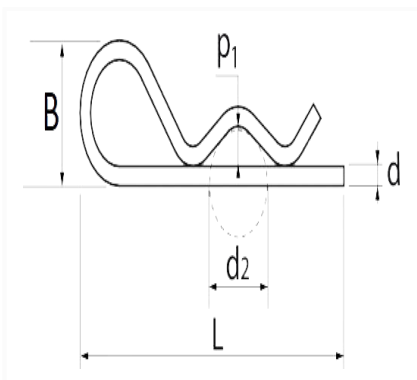

1 Allée des Bouleaux -F-95110 SANNOIS
 +33 (0)1 39 98 55 00
 info@restagraf.com

GOUPILLE BÊTA Ø 3 mm

Code article	Nb de références	Nb de pièces	Conditionnement
944	1	15	SACHET

Informations techniques	
L	58 mm
B	20 mm
d	3 mm
p1	3 mm
d2	10 à 15 mm