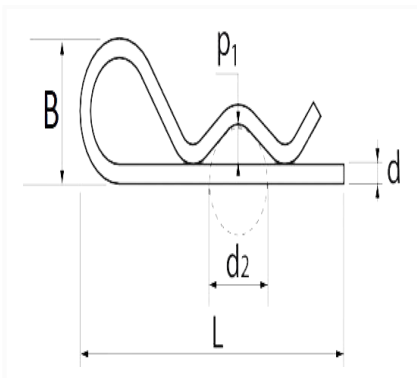

1 Allée des Bouleaux -F-95110 SANNOIS
 +33 (0)1 39 98 55 00
 info@restagraf.com

GOUPILLE BÊTA Ø 3 mm

Code article	Nb de références	Nb de pièces	Conditionnement
944	1	15	SACHET

Informations techniques	
L	58 mm
B	20 mm
d	3 mm
p1	3 mm
d2	10 à 15 mm