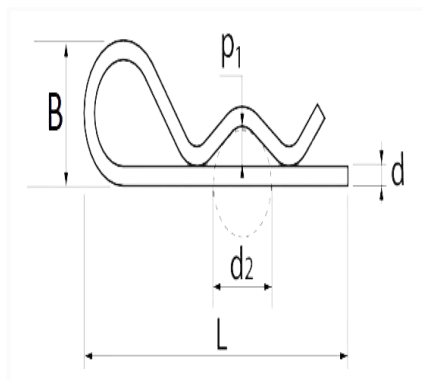

1 Allée des Bouleaux -F-95110 SANNOIS  
 +33 (0)1 39 98 55 00  
 info@restagraf.com

BETASTIFT Ø 3 mm

Item code	Number of References	Number of pieces	Conditioning
944	1	15	BEUTEL

Technical informations	
L	58 mm
B	20 mm
d	3 mm
p1	3 mm
d2	10 à 15 mm