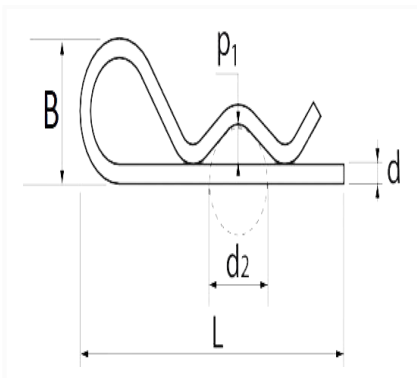

## GOUPILLE BÊTA Ø 4 mm

Code article	Nb de références	Nb de pièces	Conditionnement
943	1	10	SACHET
40501	1	30	BOÎTE

Informations techniques	
L	77 mm
B	27 mm
d	4 mm
p1	5 mm
d2	15 à 20 mm

Matières

ACIER