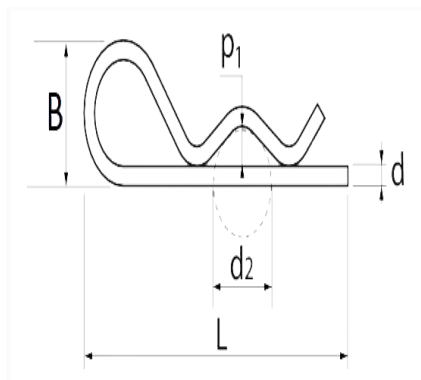

BETASTIFT Ø 4,5 mm

Item code	Number of References	Number of pieces	Conditioning
942	1	8	BEUTEL
40502	1	20	BEHÄLTER

Technical informations	
L	98 mm
B	28 mm
d	4.5 mm
p1	6 mm
d2	18 à 23 mm

Materials
STAHL