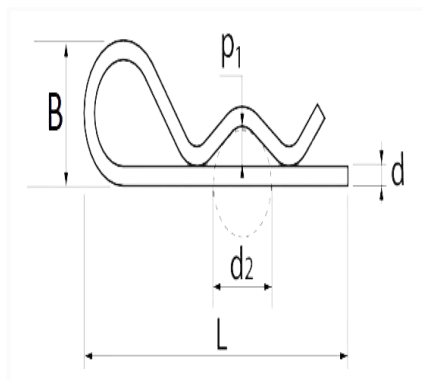

1 Allée des Bouleaux -F-95110 SANNOIS
 +33 (0)1 39 98 55 00
 info@restagraf.com

GOUPILLE BÊTA Ø 4,5 mm

Code article	Nb de références	Nb de pièces	Conditionnement
942	1	8	SACHET
40502	1	20	BOÎTE

Informations techniques	
L	98 mm
B	28 mm
d	4.5 mm
p1	6 mm
d2	18 à 23 mm