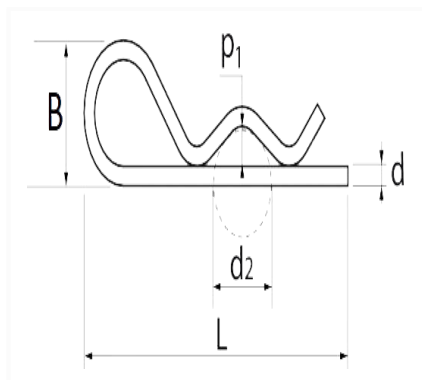

GOUPILLE BÊTA Ø 4,5 mm

Code article	Nb de références	Nb de pièces	Conditionnement
942	1	8	SACHET
40502	1	20	BOÎTE

Informations techniques	
L	98 mm
B	28 mm
d	4.5 mm
p1	6 mm
d2	18 à 23 mm

Matières

ACIER