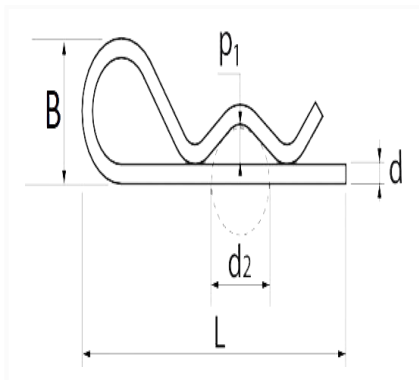

1 Allée des Bouleaux -F-95110 SANNOIS  
 +33 (0)1 39 98 55 00  
 info@restagraf.com

BETAPEN Ø 6 mm

Item code	Number of References	Number of pieces	Conditioning
940	1	6	
40504	1	20	

Technical informations	
L	111 mm
B	41 mm
d	6 mm
p1	8 mm
d2	20 à 30 mm