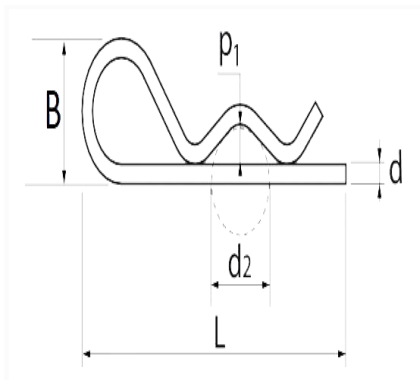

1 Allée des Bouleaux -F-95110 SANNOIS
 +33 (0)1 39 98 55 00
 info@restagraf.com

BETA PIN Ø 6 mm

Item code	Number of References	Number of pieces	Conditioning
940	1	6	BAG
40504	1	20	BOX

Technical informations	
L	111 mm
B	41 mm
d	6 mm
p1	8 mm
d2	20 à 30 mm