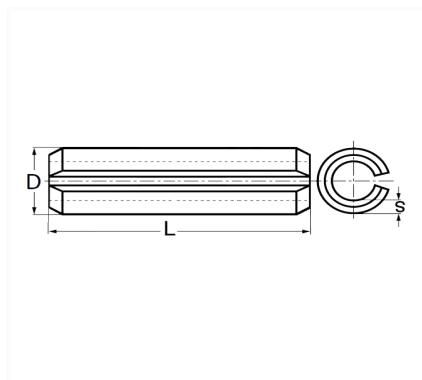

1 Allée des Bouleaux -F-95110 SANNOIS
 +33 (0)1 39 98 55 00
 info@restagraf.com

GOUPILLE ÉLASTIQUE Ø 6 X 46 mm CHARNIÈRE DE PORTE

Code article	Nb de références	Nb de pièces	Conditionnement
939	1	8	SACHET

Informations techniques	
L	46 mm
D	6.5 mm
s	1 mm

Matières

ACIER RESSORT

Correspondances constructeurs*

CITROËN - PEUGEOT 871831

* Informations non contractuelles données à titre indicatif