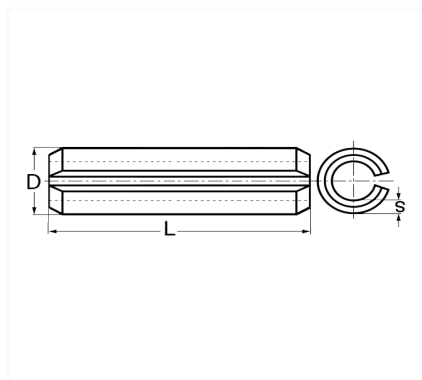

**GOUPILLE ÉLASTIQUE Ø 6 X 46 mm CHARNIÈRE DE PORTE**

Code article	Nb de références	Nb de pièces	Conditionnement
939	1	8	SACHET

Informations techniques	
L	46 mm
D	6.5 mm
s	1 mm

**Matières**

ACIER RESSORT

**Correspondances constructeurs\***