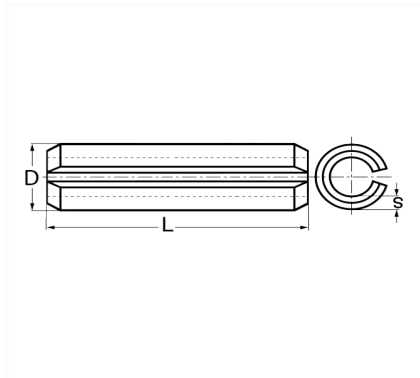

GOUPILLE ÉLASTIQUE Ø 6 X 32 mm ARRÊT DE PORTE

Code article	Nb de références	Nb de pièces	Conditionnement
938	1	12	SACHET

Informations techniques	
L	32 mm
D	6.4 mm
s	0.8 mm

Matières
ACIER

Correspondances constructeurs*	
RENAULT	7703067293