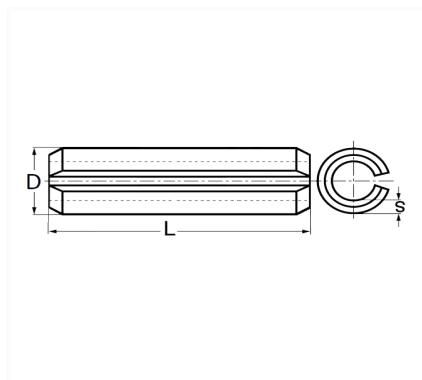

## GOUPILLE ÉLASTIQUE Ø 6 X 32 mm ARRÊT DE PORTE

Code article	Nb de références	Nb de pièces	Conditionnement
938	1	12	SACHET

Informations techniques	
L	32 mm
D	6.4 mm
s	0.8 mm