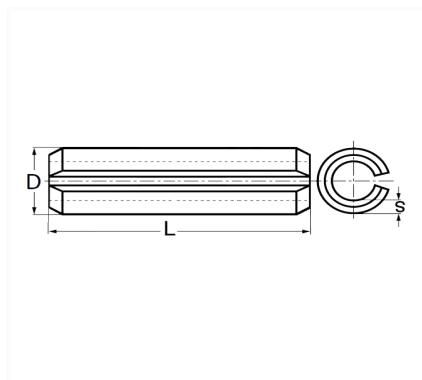

1 Allée des Bouleaux -F-95110 SANNOIS
 +33 (0)1 39 98 55 00
 info@restagraf.com

GOUPILLE ÉLASTIQUE Ø 7 X 49 mm CHARNIÈRE DE PORTE

Code article	Nb de références	Nb de pièces	Conditionnement
937	1	10	SACHET

Informations techniques	
L	49 mm
D	7.3 mm
s	1.2 mm

Matières

ACIER XC75

Correspondances constructeurs*

CITROËN - PEUGEOT

904431

* Informations non contractuelles données à titre indicatif