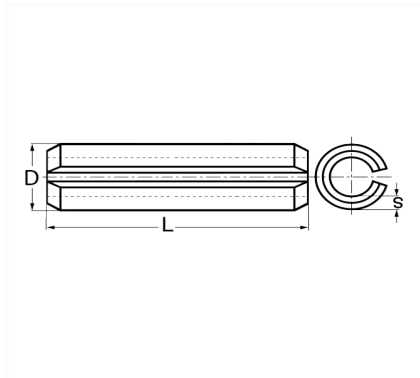

1 Allée des Bouleaux -F-95110 SANNOIS
 +33 (0)1 39 98 55 00
 info@restagraf.com

GOUPILLE ÉLASTIQUE Ø 5 X 20 mm ISO 8752

Code article	Nb de références	Nb de pièces	Conditionnement
935	1	19	SACHET

Informations techniques	
L	20 mm
D	5.5 mm
s	1 mm