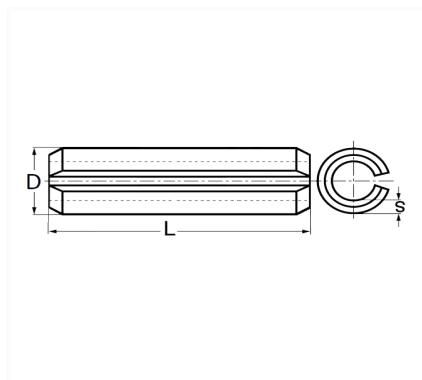

## GOUPILLE ÉLASTIQUE Ø 5 X 20 mm ISO 8752

Code article	Nb de références	Nb de pièces	Conditionnement
935	1	19	SACHET

Informations techniques	
L	20 mm
D	5.5 mm
s	1 mm