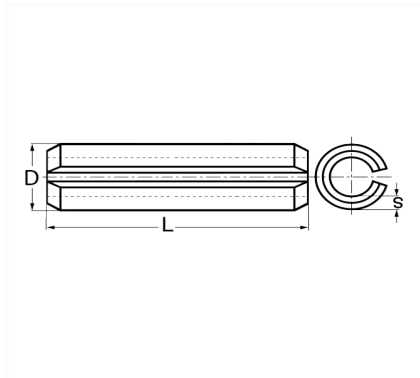

**GOUPILLE ÉLASTIQUE Ø 6 X 20 mm CHARNIÈRE DE PORTE**

Code article	Nb de références	Nb de pièces	Conditionnement
934	1	23	SACHET

Informations techniques	
L	20 mm
D	6.5 mm
s	1.2 mm

<b>Matières</b>
ACIER XC75