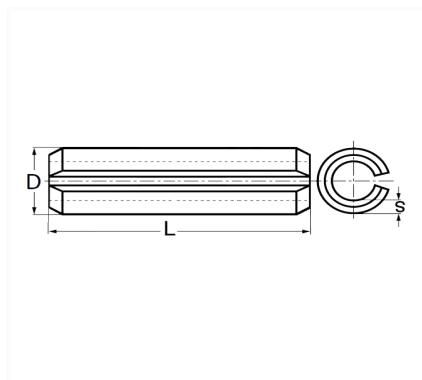

## GOUPILLE ÉLASTIQUE Ø 6 X 20 mm CHARNIÈRE DE PORTE

Code article	Nb de références	Nb de pièces	Conditionnement
934	1	23	SACHET

Informations techniques	
L	20 mm
D	6.5 mm
s	1.2 mm