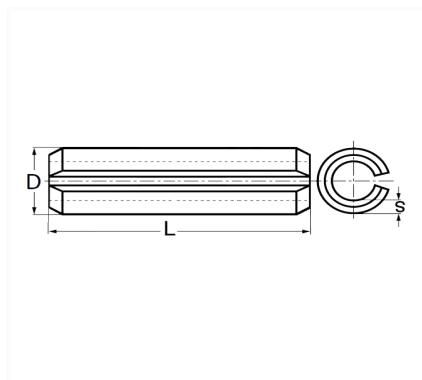

1 Allée des Bouleaux -F-95110 SANNOIS
 +33 (0)1 39 98 55 00
 info@restagraf.com

GOUPILLE ÉLASTIQUE Ø 8 X 90 mm CHARNIÈRE DE PORTE

Code article	Nb de références	Nb de pièces	Conditionnement
932	1	8	SACHET

Informations techniques	
L	90 mm
D	8.4 mm
s	1 mm

Matières

ACIER XC75

Correspondances constructeurs*

RENAULT	7700517589	RENAULT	7703067141
---------	------------	---------	------------

* Informations non contractuelles données à titre indicatif