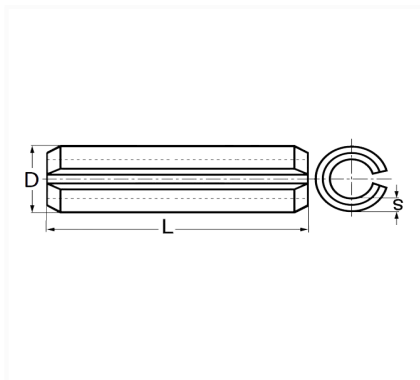

1 Allée des Bouleaux -F-95110 SANNOIS
+33 (0)1 39 98 55 00
info@restagraf.com

GOUPILLE ÉLASTIQUE Ø 7 X 57 mm CHARNIÈRE DE PORTE

Code article	Nb de références	Nb de pièces	Conditionnement
931	1	12	SACHET

Informations techniques	
L	57 mm
D	7.45 mm
s	1 mm

Matières

ACIER XC75