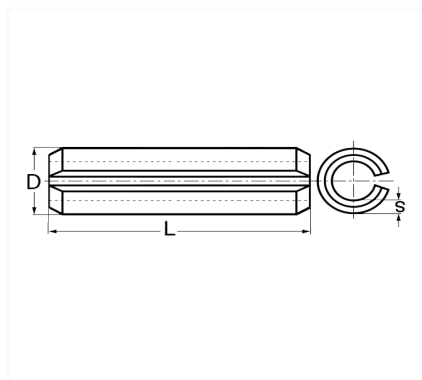

JEU DE GOUPILLE ÉLASTIQUE Ø 3 X 35 + Ø5 X 35 mm POUR AXES DE CARDAN

Code article	Nb de références	Nb de pièces	Conditionnement
930	2	20	SACHET

Informations techniques	
L	35 mm
D	3 - 5 mm
s	0.6 - 1 mm

Correspondances constructeurs*			
RENAULT	7703067320	SUBSTITUABLE À RENAULT	7703067207
SUBSTITUABLE À RENAULT	7703067288		