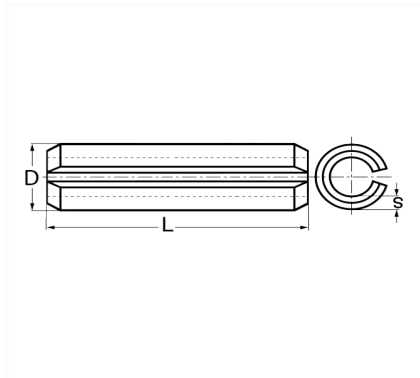

1 Allée des Bouleaux -F-95110 SANNOIS  
 +33 (0)1 39 98 55 00  
 info@restagraf.com

GOUPILLE ÉLASTIQUE Ø 6 X 60 mm

Code article	Nb de références	Nb de pièces	Conditionnement
923	1	12	SACHET

Informations techniques	
L	60 mm
D	6.4 mm
s	0.8 mm