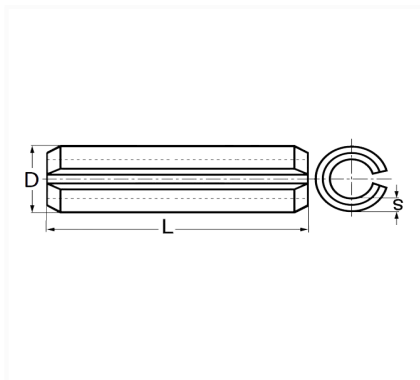

1 Allée des Bouleaux -F-95110 SANNOIS
+33 (0)1 39 98 55 00
info@restagraf.com

GOUPILLE ÉLASTIQUE Ø 6 X 60 mm

Code article	Nb de références	Nb de pièces	Conditionnement
923	1	12	SACHET

Informations techniques	
L	60 mm
D	6.4 mm
s	0.8 mm