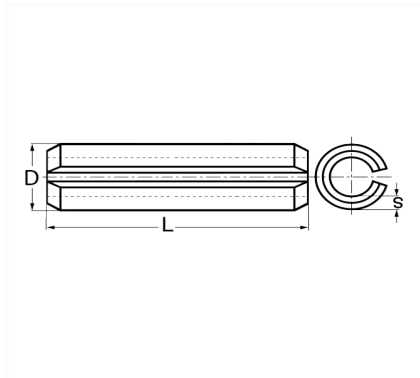

**GOUPILLE ÉLASTIQUE Ø 6,2 X 40 mm CHARNIÈRE DE PORTE**

Code article	Nb de références	Nb de pièces	Conditionnement
922	1	22	SACHET

Informations techniques	
L	40 mm
D	6.3 mm
s	1 mm

<b>Matières</b>
ACIER XC75