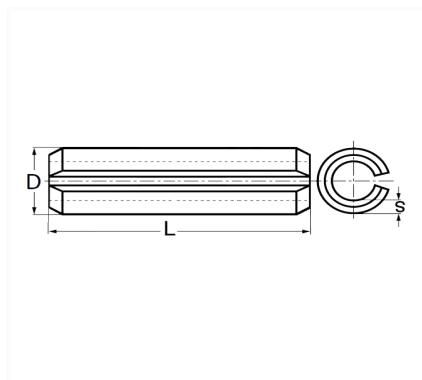

## GOUPILLE ÉLASTIQUE Ø 6,2 X 40 mm CHARNIÈRE DE PORTE

| Code article | Nb de références | Nb de pièces | Conditionnement |
|--------------|------------------|--------------|-----------------|
| 922          | 1                | 22           | SACHET          |

| Informations techniques |        |
|-------------------------|--------|
| L                       | 40 mm  |
| D                       | 6.3 mm |
| s                       | 1 mm   |
|                         |        |
|                         |        |
|                         |        |
|                         |        |
|                         |        |
|                         |        |
|                         |        |