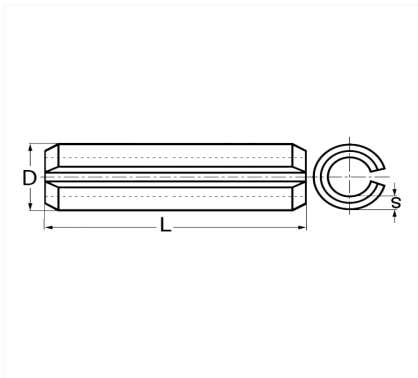

**GOUPILLE ÉLASTIQUE Ø 6 X 70 mm CHARNIÈRE DE PORTE**

Code article	Nb de références	Nb de pièces	Conditionnement
920	1	13	SACHET

Informations techniques	
L	70 mm
D	6.3 mm
s	0.8 mm

**Matières**

ACIER XC75