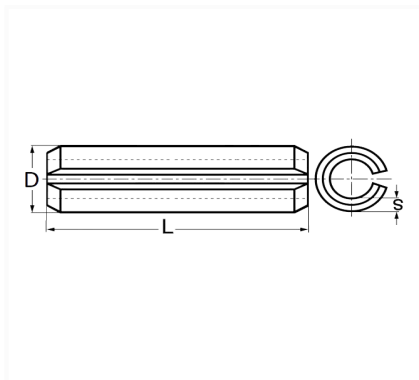

## GOUPILLE ÉLASTIQUE Ø 6 X 70 mm CHARNIÈRE DE PORTE

Code article	Nb de références	Nb de pièces	Conditionnement
920	1	13	SACHET

Informations techniques	
L	70 mm
D	6.3 mm
s	0.8 mm