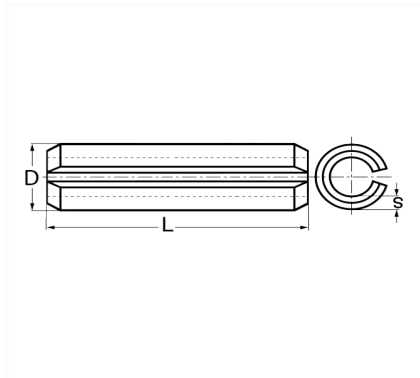

GOUPILLE ÉLASTIQUE Ø 5 X 30 mm ISO 8752

Code article	Nb de références	Nb de pièces	Conditionnement
917	1	24	SACHET

Informations techniques	
L	30 mm
D	5.5 mm
s	1 mm

Matières
ACIER XC75

Correspondances constructeurs*	
RENAULT	7703067084