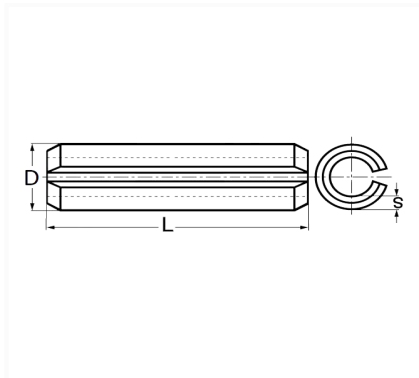

GOUPILLE ÉLASTIQUE Ø 4 X 45 mm ISO 8752

Code article	Nb de références	Nb de pièces	Conditionnement
916	1	27	SACHET

Informations techniques	
L	45 mm
D	4.5 mm
s	0.8 mm

Matières

ACIER XC75