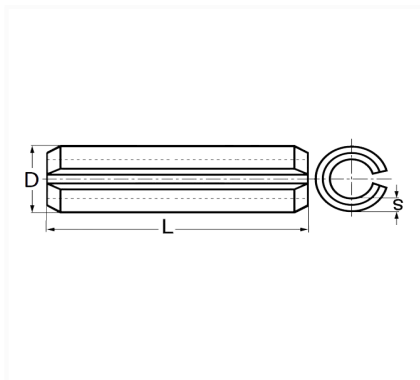

1 Allée des Bouleaux -F-95110 SANNOIS
+33 (0)1 39 98 55 00
info@restagraf.com

GOUPILLE ÉLASTIQUE Ø 4 X 45 mm ISO 8752

Code article	Nb de références	Nb de pièces	Conditionnement
916	1	27	SACHET

Informations techniques	
L	45 mm
D	4.5 mm
s	0.8 mm