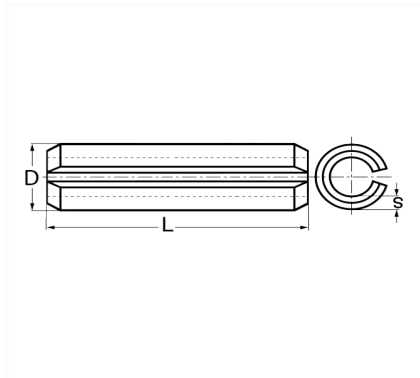

GOUPILLE ÉLASTIQUE Ø 4 X 35 mm ISO 8752

Code article	Nb de références	Nb de pièces	Conditionnement
915	1	34	SACHET

Informations techniques	
L	35 mm
D	4.5 mm
s	0.8 mm

Matières
ACIER XC75

Correspondances constructeurs*	
RENAULT	770306702