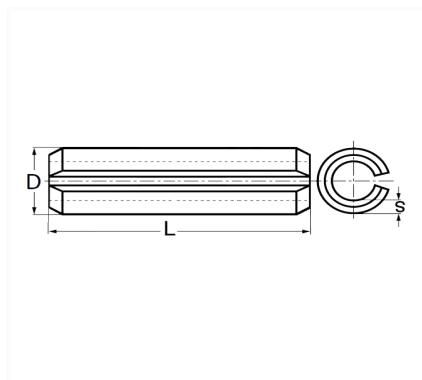

Informations techniques	
L	35 mm
D	4.5 mm
s	0.8 mm

Matières

ACIER XC75

Correspondances constructeurs*

RENAULT

7703067072

* Informations non contractuelles données à titre indicatif