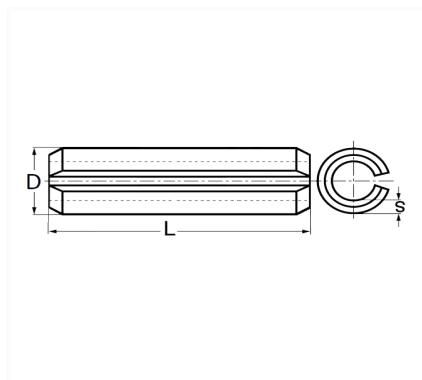

1 Allée des Bouleaux -F-95110 SANNOIS
 +33 (0)1 39 98 55 00
 info@restagraf.com

GOUPILLE ÉLASTIQUE Ø 4 X 35 mm ISO 8752

Code article	Nb de références	Nb de pièces	Conditionnement
915	1	34	SACHET

Informations techniques	
L	35 mm
D	4.5 mm
s	0.8 mm