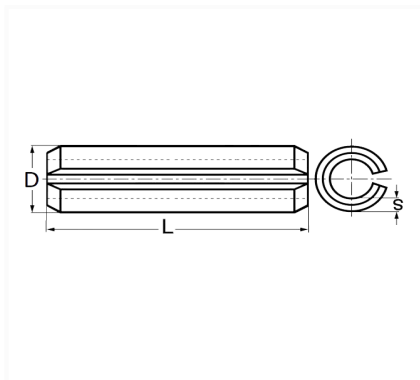

GOUPILLE ÉLASTIQUE Ø 4 X 25 mm ISO 8752

Code article	Nb de références	Nb de pièces	Conditionnement
914	1	44	SACHET

Informations techniques	
L	25 mm
D	4.5 mm
s	0.8 mm

Matières

ACIER XC75

Correspondances constructeurs*