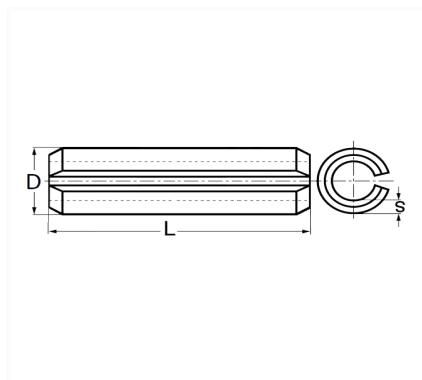

## GOUPILLE ÉLASTIQUE Ø 4 X 25 mm ISO 8752

Code article	Nb de références	Nb de pièces	Conditionnement
914	1	44	SACHET

Informations techniques	
L	25 mm
D	4.5 mm
s	0.8 mm