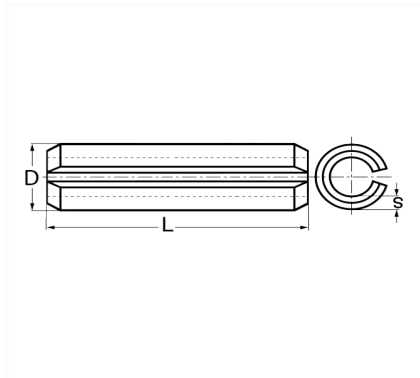

GOUPILLE ÉLASTIQUE Ø 3 X 25 mm ISO 8752

| Code article | Nb de références | Nb de pièces | Conditionnement |
|--------------|------------------|--------------|-----------------|
| 912 | 1 | 50 | SACHET |

| Informations techniques | |
|-------------------------|--------|
| L | 25 mm |
| D | 3.4 mm |
| s | 0.6 mm |
| | |
| | |
| | |
| | |
| | |
| | |
| | |

Matières

ACIER XC75