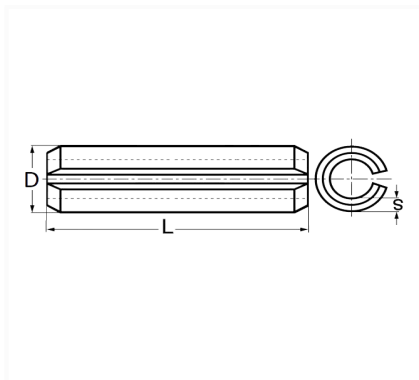

## GOUPILLE ÉLASTIQUE Ø 2 X 25 mm ISO 8752

Code article	Nb de références	Nb de pièces	Conditionnement
910	1	55	SACHET

Informations techniques	
L	25 mm
D	2.4 mm
s	0.5 mm