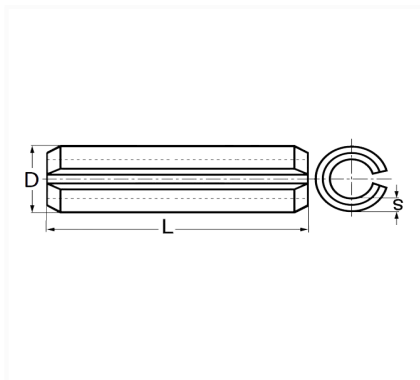

1 Allée des Bouleaux -F-95110 SANNOIS
 +33 (0)1 39 98 55 00
 info@restagraf.com

GOUPILLE ÉLASTIQUE Ø 2 X 25 mm ISO 8752

Code article	Nb de références	Nb de pièces	Conditionnement
910	1	55	SACHET

Informations techniques	
L	25 mm
D	2.4 mm
s	0.5 mm