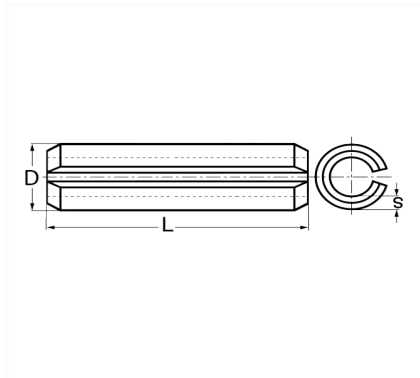

1 Allée des Bouleaux -F-95110 SANNOIS  
 +33 (0)1 39 98 55 00  
 info@restagraf.com

GOUPILLE ÉLASTIQUE Ø 2 X 25 mm ISO 8752

Code article	Nb de références	Nb de pièces	Conditionnement
910	1	55	SACHET

Informations techniques	
L	25 mm
D	2.4 mm
s	0.5 mm