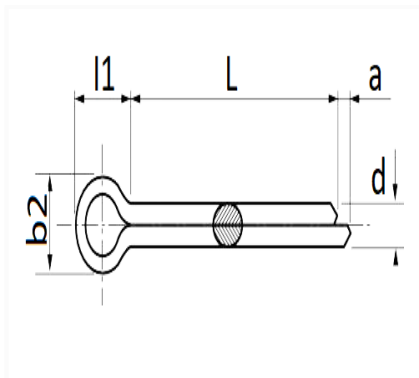

1 Allée des Bouleaux -F-95110 SANNOIS  
 +33 (0)1 39 98 55 00  
 info@restagraf.com

SPLINT Ø 4,5 X 50 mm DIN 94

Item code	Number of References	Number of pieces	Conditioning
908	1	35	BEUTEL

Technical informations	
L	48.75 → 51.25 mm
b2	7.2 → 8.2 mm
l1	9 mm
d	3.9 → 4.4 mm
a	2 → 4 mm