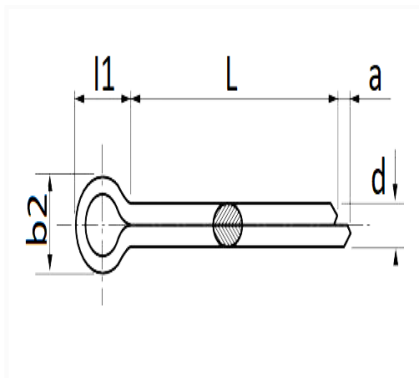

## GOUPILLE FENDUE Ø 4,5 X 50 mm DIN 94

Code article	Nb de références	Nb de pièces	Conditionnement
908	1	35	SACHET

Informations techniques	
L	48.75 → 51.25 mm
b2	7.2 → 8.2 mm
l1	9 mm
d	3.9 → 4.4 mm
a	2 → 4 mm