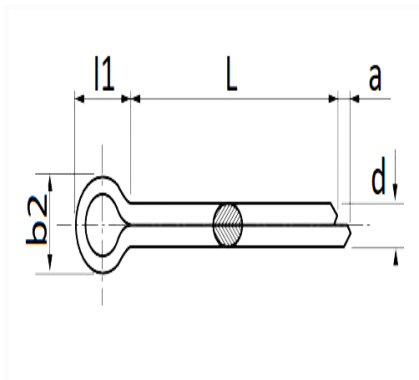

1 Allée des Bouleaux -F-95110 SANNOIS
 +33 (0)1 39 98 55 00
 info@restagraf.com

SPLITPEN Ø 2,5 X 40 mm DIN 94

Item code	Number of References	Number of pieces	Conditioning
904	1	110	

Technical informations	
L	38.75 → 41.25 mm
b2	4 → 4.6 mm
l1	5 mm
d	2.1 → 2.3 mm
a	1.3 → 2.5 mm