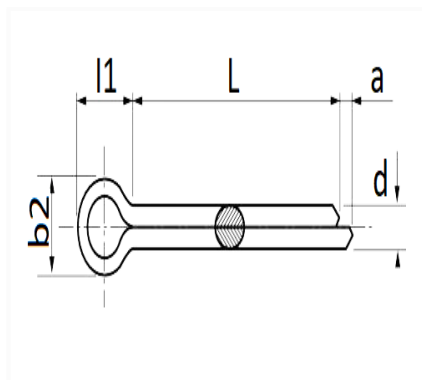

## GOUPILLE FENDUE Ø 2,5 X 40 DIN 94

Code article	Nb de références	Nb de pièces	Conditionnement
904	1	110	SACHET

Informations techniques	
L	38.75 → 41.25 mm
b2	4 → 4.6 mm
l1	5 mm
d	2.1 → 2.3 mm
a	1.3 → 2.5 mm