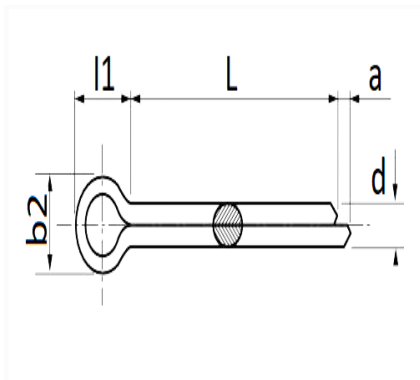

1 Allée des Bouleaux -F-95110 SANNOIS  
 +33 (0)1 39 98 55 00  
 info@restagraf.com

**SPLINT Ø 2,5 X 40 mm DIN 94**

Item code	Number of References	Number of pieces	Conditioning
904	1	110	BEUTEL

Technical informations	
L	38.75 → 41.25 mm
b2	4 → 4.6 mm
l1	5 mm
d	2.1 → 2.3 mm
a	1.3 → 2.5 mm