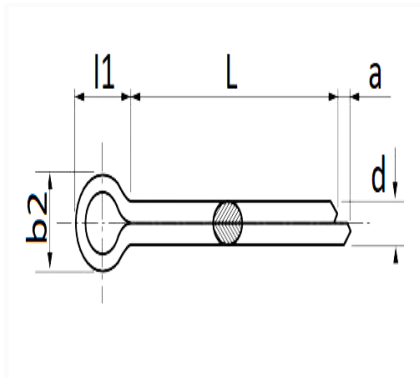

1 Allée des Bouleaux -F-95110 SANNOIS  
 +33 (0)1 39 98 55 00  
 info@restagraf.com

SPLINT Ø 1,5 X 30 mm DIN 94

Item code	Number of References	Number of pieces	Conditioning
902	1	90	BEUTEL

Technical informations	
L	30.75 → 33.25 mm
b2	2.4 → 2.8 mm
l1	3.2 mm
d	1.3 → 1.4 mm
a	1.3 → 2.5 mm