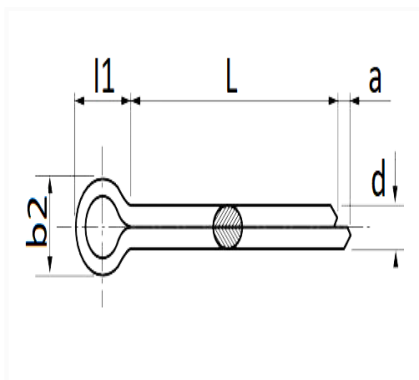

## GOUPILLE FENDUE Ø 1,5 X 30 mm DIN 94

Code article	Nb de références	Nb de pièces	Conditionnement
902	1	90	SACHET

Informations techniques	
L	30.75 → 33.25 mm
b2	2.4 → 2.8 mm
l1	3.2 mm
d	1.3 → 1.4 mm
a	1.3 → 2.5 mm