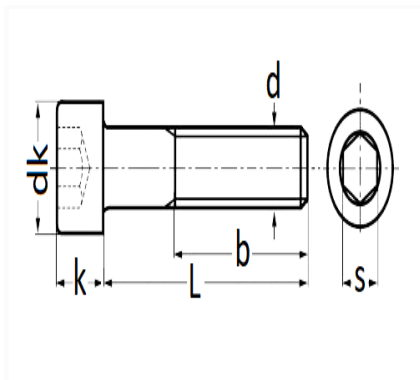

1 Allée des Bouleaux -F-95110 SANNOIS  
 +33 (0)1 39 98 55 00  
 info@restagraf.com

**CILINDERKOPSCHROEF MET BINNENZESKANT MET LAGE KOP CL8.8 WIT ZINK  
 M8-1.25 X 50 mm DIN 912 MET GEDEELTELIJKE SCHROEFDRAAD**

Item code	Number of References	Number of pieces	Conditioning
895	1	10	

Technical informations	
dk	13 mm
k	8 mm
s	6 mm
L	50 mm
b	28 mm
d	M8 x 1.25

Materials
STAAL KLASSE 8.8