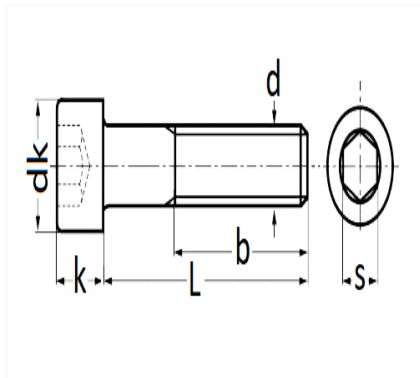

1 Allée des Bouleaux -F-95110 SANNOIS  
 +33 (0)1 39 98 55 00  
 info@restagraf.com

MASCHINENSCHRAUBE INNENSECHSKANT 8.8 ZN ROH M8-1.25 X 50 mm DIN 912 TEILGEWINDE

Item code	Number of References	Number of pieces	Conditioning
895	1	10	BEUTEL

Technical informations	
dk	13 mm
k	8 mm
s	6 mm
L	50 mm
b	28 mm
d	M8 x 1.25

Materials
STAHL 8.8