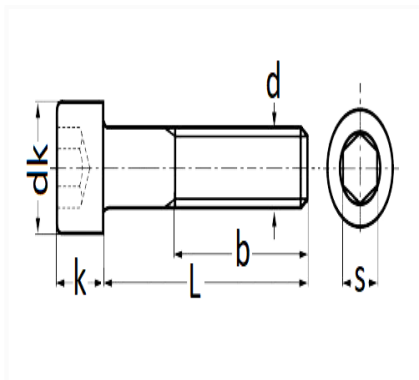

1 Allée des Bouleaux -F-95110 SANNOIS
 +33 (0)1 39 98 55 00
 info@restagraf.com

MASCHINENSCHRAUBE INNENSECHSKANT 8.8 ZN ROH M8-1.25 X 50 mm DIN 912 TEILGEWINDE

Item code	Number of References	Number of pieces	Conditioning
895	1	10	BEUTEL

Technical informations	
dk	13 mm
k	8 mm
s	6 mm
L	50 mm
b	28 mm
d	M8 x 1.25

Materials

STAHL 8.8