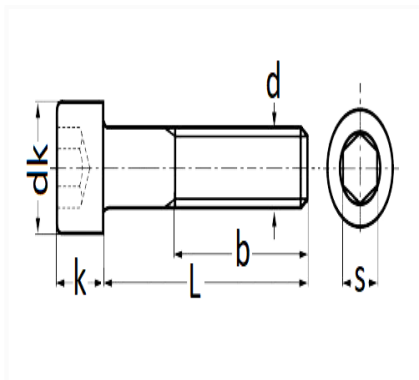

1 Allée des Bouleaux -F-95110 SANNOIS
 +33 (0)1 39 98 55 00
 info@restagraf.com

**CILINDERKOPSCHROEF MET BINNENZESKANT MET LAGE KOP CL8.8 WIT ZINK
 M8-1.25 X 40 mm DIN 912 MET GEDEELTELIJKE SCHROEFDRAAD**

Item code	Number of References	Number of pieces	Conditioning
894	1	10	

Technical informations	
dk	13 mm
k	8 mm
s	6 mm
L	40 mm
b	28 mm
d	M8 x 1.25

Materials

STAAL KLASSE 8.8