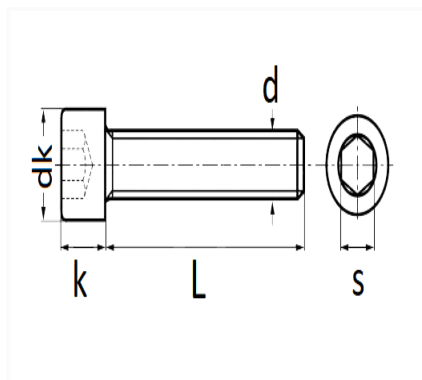

1 Allée des Bouleaux -F-95110 SANNOIS
 +33 (0)1 39 98 55 00
 info@restagraf.com

**CILINDERKOPSCHROEF MET BINNENZESKANT MET LAGE KOP CL8.8 WIT ZINK
 M8-1.25 X 25 mm DIN 912**

Item code	Number of References	Number of pieces	Conditioning
892	1	15	

Technical informations	
dk	13 mm
k	8 mm
s	6 mm
L	25 mm
d	M8 x 1.25

Materials
STAAL KLASSE 8.8

Manufacturer correspondence*	
PEUGEOT / CITROËN	691308

* Non contractual information given as indication