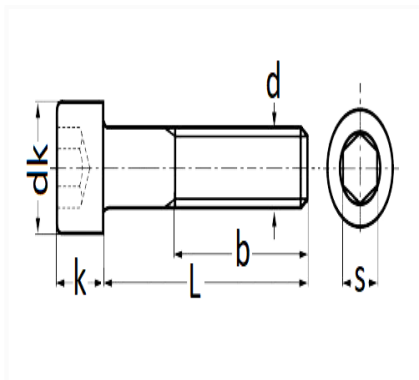

## VIS À MÉTAUX TÊTE CHC CL8.8 ZN BLANC M6-1.00 X 40 mm DIN 912 PARTIELLEMENT FILETÉE

Code article	Nb de références	Nb de pièces	Conditionnement
889	1	20	SACHET

Informations techniques	
dk	10 mm
k	6 mm
s	5 mm
L	40 mm
b	24 mm
d	M6 x 1.00