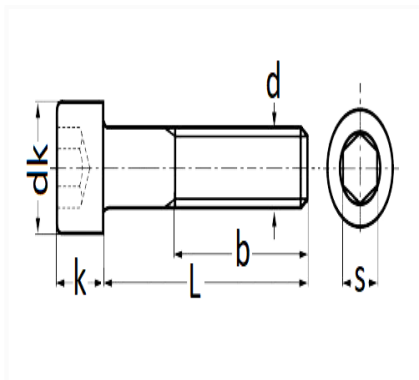

1 Allée des Bouleaux -F-95110 SANNOIS
 +33 (0)1 39 98 55 00
 info@restagraf.com

VIS À MÉTAUX TÊTE CHC CL8.8 ZN BLANC M6-1.00 X 40 mm DIN 912 PARTIELLEMENT FILETÉE

Code article	Nb de références	Nb de pièces	Conditionnement
889	1	20	SACHET

Informations techniques	
dk	10 mm
k	6 mm
s	5 mm
L	40 mm
b	24 mm
d	M6 x 1.00

Matières

ACIER CLASSE 8.8