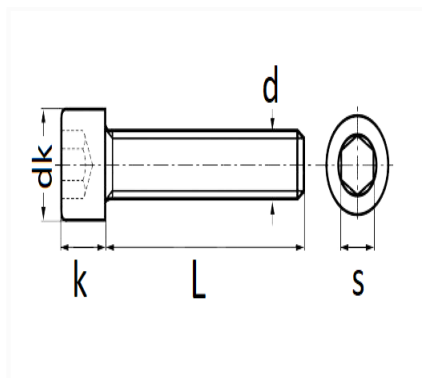

1 Allée des Bouleaux -F-95110 SANNOIS
 +33 (0)1 39 98 55 00
 info@restagraf.com

VIS À MÉTAUX TÊTE CHC CL8.8 ZN BLANC M6-1.00 X 20 mm DIN 912

Code article	Nb de références	Nb de pièces	Conditionnement
886	1	25	SACHET
220886	1	12	BLISTER

Informations techniques	
dk	10 mm
k	6 mm
s	5 mm
L	20 mm
d	M6 x 1.00

Matières

ACIER CLASSE 8.8

Correspondances constructeurs*

CITROËN - PEUGEOT

6913J1

* Informations non contractuelles données à titre indicatif