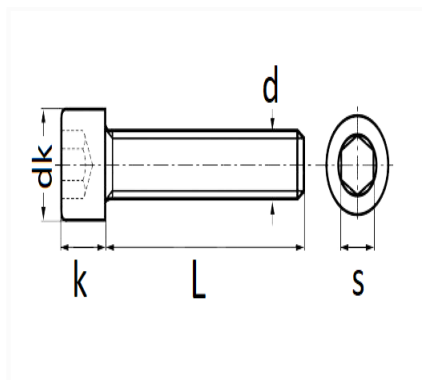

1 Allée des Bouleaux -F-95110 SANNOIS
 +33 (0)1 39 98 55 00
 info@restagraf.com

VIS À MÉTAUX TÊTE CHC CL8.8 ZN BLANC M5-0.80 X 10 mm DIN 912

Code article	Nb de références	Nb de pièces	Conditionnement
880	1	30	SACHET

Informations techniques	
dk	8.5 mm
k	5 mm
s	4 mm
L	10 mm
d	M5 x 0.80

Matières

ACIER CLASSE 8.8

Correspondances constructeurs*

FIAT 46428396

* Informations non contractuelles données à titre indicatif