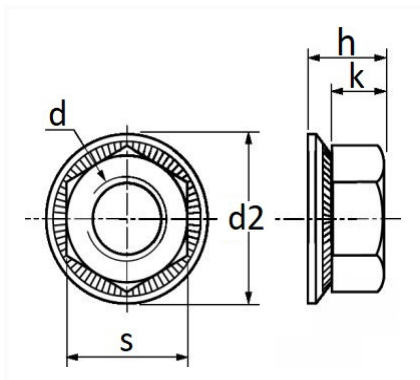

1 Allée des Bouleaux -F-95110 SANNOIS
 +33 (0)1 39 98 55 00
 info@restagraf.com

TWOLOCK NUT M20-1.50 NF E25-415

Item code	Number of References	Number of pieces	Conditioning
875	1	11	BAG

Technical informations	
s	16 mm
k	8 mm
h	11.05 mm
d	M10 x 1.50
d2	22.25 mm