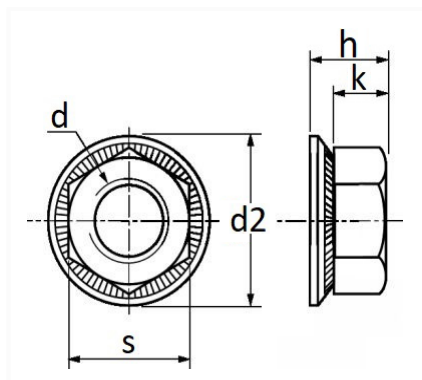

## ÉCROU TWOLOCK M8-1.25 NF E25-415

Code article	Nb de références	Nb de pièces	Conditionnement
874	1	15	SACHET
228385	1	5	BLISTER

Informations techniques	
s	13 mm
k	6.5 mm
h	9.3 mm
d	M8 x 1.25
d2	22.25 mm