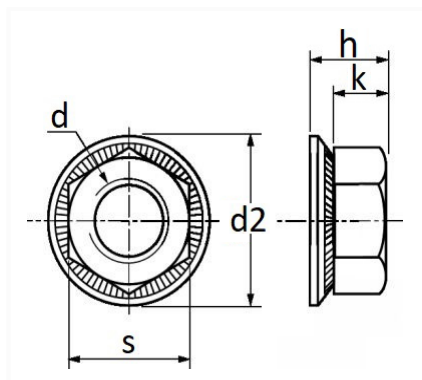

## ÉCROU TWOLOCK M6-1.00 NF E25-415

Code article	Nb de références	Nb de pièces	Conditionnement
873	1	30	SACHET
228384	1	5	BLISTER

Informations techniques	
s	10 mm
k	4.9 mm
h	7.3 mm
d	M6 x 1.00
d2	18.2 mm