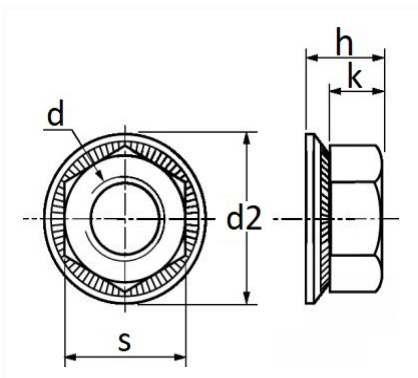

1 Allée des Bouleaux -F-95110 SANNOIS
 +33 (0)1 39 98 55 00
 info@restagraf.com

ÉCROU TWOLOCK M5-0.80 NF E25-415

Code article	Nb de références	Nb de pièces	Conditionnement
872	1	30	SACHET
228383	1	5	BLISTER

Informations techniques	
s	10 mm
k	4.4 mm
h	6.35 mm
d	M5 x 0.80
d2	14 mm

Matières

ACIER CLASSE 8

Correspondances constructeurs*

ALTERNATIVE À RENAULT	7703033157	CITROËN - PEUGEOT	693648
--------------------------	------------	-------------------	--------