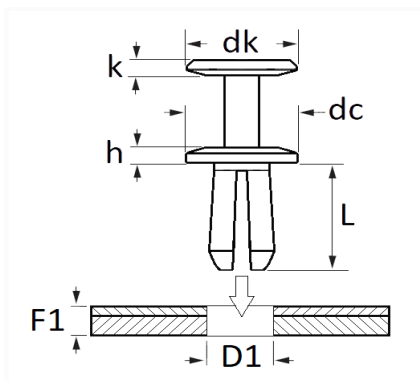

Technical informations	
dk	12 mm
k	1.5 mm
dc	22 mm
h	1.5 mm
L	13.8 mm
D1	6.5 mm
F1	3.8 → 6 mm

<b>Materials</b>
POLYAMIDE 6

Manufacturer correspondence*			
OPEL (Stellantis)	3636751	PEUGEOT / CITROËN	699783