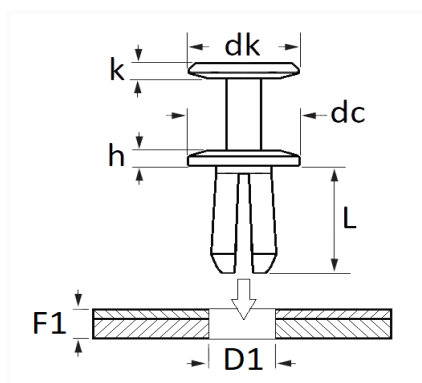

1 Allée des Bouleaux -F-95110 SANNOIS
 +33 (0)1 39 98 55 00
 info@restagraf.com

RIVET PLASTIQUE Ø 6,5 mm

Code article	Nb de références	Nb de pièces	Conditionnement
229703	1	4	BLISTER
9703	1	8	SACHET
42603	1	100	BOÎTE

Informations techniques	
dk	12 mm
k	1.5 mm
dc	22 mm
h	1.5 mm
L	13.8 mm
D1	6.5 mm
F1	3.8 → 6 mm

Matières

POLYAMIDE 6

Correspondances constructeurs*

CITROËN - PEUGEOT	699783	CITROËN - PEUGEOT	6997T2
-------------------	--------	-------------------	--------