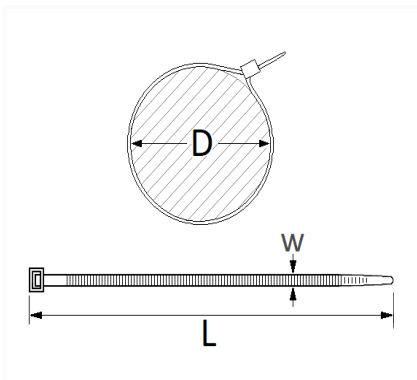

1 Allée des Bouleaux -F-95110 SANNOIS
 +33 (0)1 39 98 55 00
 info@restagraf.com

LANIÈRE 142 X 2,5 mm

Code article	Nb de références	Nb de pièces	Conditionnement
870	1	100	SACHET
2035	1	500	SACHET

Informations techniques	
L	142 mm
W	2.5 mm
D	2 → 33 mm