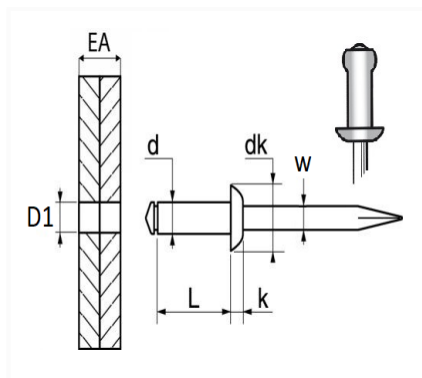

1 Allée des Bouleaux -F-95110 SANNOIS
 +33 (0)1 39 98 55 00
 info@restagraf.com

RIVET ALU TÊTE LARGE Ø 6 X 14 mm HAUT-PARLEUR

Code article	Nb de références	Nb de pièces	Conditionnement
228460	1	3	BLISTER
11689	1	20	SACHET

Informations techniques	
d	5.9 mm
L	14 mm
dk	16 mm
k	1.8 mm
w	3.2 mm
EA	2.9 → 10 mm
D1	6.2 mm

Matières

CORPS ALU / TIGE ACIER

Correspondances constructeurs*

NISSAN	7489100Q0A	RENAULT	7703072394
--------	------------	---------	------------