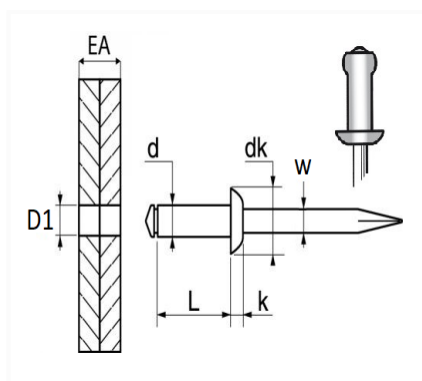

1 Allée des Bouleaux -F-95110 SANNOIS
 +33 (0)1 39 98 55 00
 info@restagraf.com

RIVET ALU TÊTE LARGE Ø 6 X 14 mm HAUT-PARLEUR

Code article	Nb de références	Nb de pièces	Conditionnement
228460	1	3	BLISTER
11689	1	20	SACHET

Informations techniques	
d	5.9 mm
L	14 mm
dk	16 mm
k	1.8 mm
w	3.2 mm
EA	2.9 → 10 mm
D1	6.2 mm

Matières

CORPS ALU / TIGE ACIER

Correspondances constructeurs*

NISSAN	7489100Q0A	RENAULT	7703072394
--------	------------	---------	------------