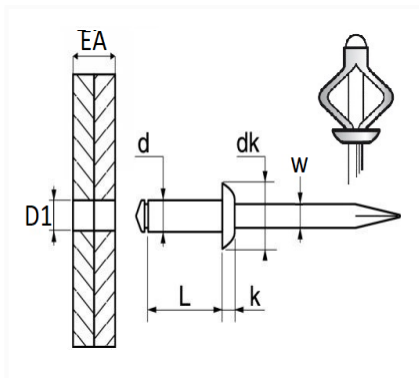

1 Allée des Bouleaux -F-95110 SANNOIS
 +33 (0)1 39 98 55 00
 info@restagraf.com

ASSORTIMENT DE RIVETS EXPANSÉS PEINTS Ø 4 X 25 mm PLAQUE D'IMMATRICULATION

Code article	Nb de références	Nb de pièces	Conditionnement
228444	3	8	BLISTER

Informations techniques	
d	4 mm
L	25 mm
dk	8 mm
k	1.2 mm
w	2.3 mm
EA	4 → 12 mm
D1	4.2 mm

Matières

ALUMINIUM