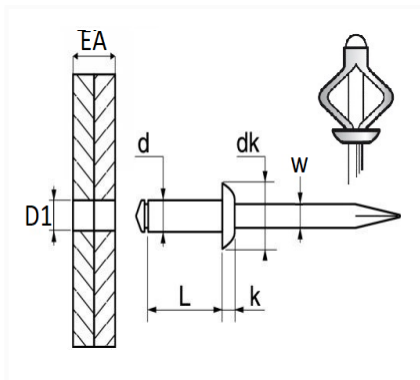

1 Allée des Bouleaux -F-95110 SANNOIS
 +33 (0)1 39 98 55 00
 info@restagraf.com

NIET AUFWEITEND Ø 4 X 25 mm MIT CHAPO® BLAU FÜR KENNZEICHEN

Item code	Number of References	Number of pieces	Conditioning
228435	2	8	BLISTER
4511	2	300	BEHÄLTER
4547	2	30	BEUTEL

Technical informations	
d	4 mm
L	25 mm
dk	8 mm
k	1.5 mm
w	2.3 mm
EA	5 → 12 mm
D1	4.2 mm

Materials
ALUMINIUM