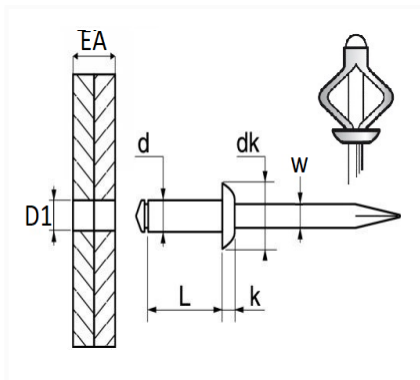

1 Allée des Bouleaux -F-95110 SANNOIS  
 +33 (0)1 39 98 55 00  
 info@restagraf.com

**NIET AUFWEITEND Ø 4 X 25 mm MIT CHAPO® BLAU FÜR KENNZEICHEN**

Item code	Number of References	Number of pieces	Conditioning
228435	2	8	BLISTER
4511	2	300	BEHÄLTER
4547	2	30	BEUTEL

Technical informations	
d	4 mm
L	25 mm
dk	8 mm
k	1.5 mm
w	2.3 mm
EA	5 → 12 mm
D1	4.2 mm

Materials
ALUMINIUM