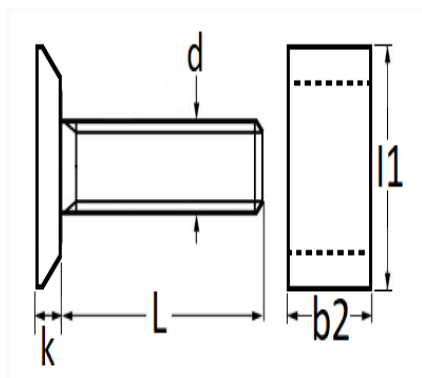

1 Allée des Bouleaux -F-95110 SANNOIS
 +33 (0)1 39 98 55 00
 info@restagraf.com

VIS À TÊTE RECTANGULAIRE M8-1.25 X 45 mm BOUCLIER

Code article	Nb de références	Nb de pièces	Conditionnement
869	1	4	SACHET

Informations techniques	
l1	28 mm
b2	14 mm
k	4 mm
L	45 mm
d	M8 x 1.25

Matières

ACIER

Correspondances constructeurs*

CITROËN - PEUGEOT 742948

* Informations non contractuelles données à titre indicatif