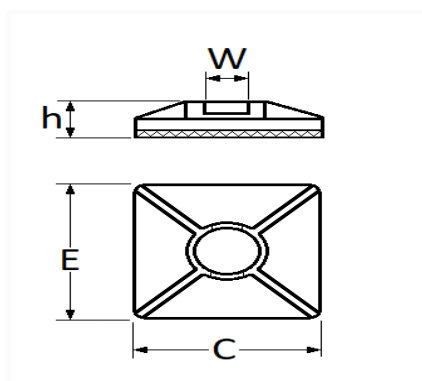

1 Allée des Bouleaux -F-95110 SANNOIS
 +33 (0)1 39 98 55 00
 info@restagraf.com

EMBASE ADHÉSIVE 27 x 27 mm POUR LANIÈRE

Code article	Nb de références	Nb de pièces	Conditionnement
228407	1	6	BLISTER
1288	1	10	SACHET
42676	1	50	BOÎTE

Informations techniques	
E	27 mm
C	27 mm
W	4.8 mm
h	7.4 mm

Matières

POLYAMIDE 6

Correspondances constructeurs*

CITROËN	1608473180	PEUGEOT	1608473180
---------	------------	---------	------------

* Informations non contractuelles données à titre indicatif