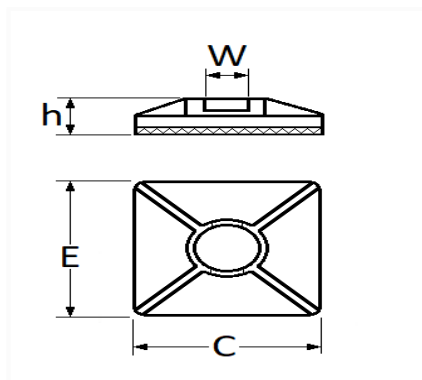

**EMBASE ADHÉSIVE 27 x 27 mm POUR LANIÈRE**

Code article	Nb de références	Nb de pièces	Conditionnement
228407	1	6	BLISTER
1288	1	10	SACHET
42676	1	50	BOÎTE

Informations techniques	
E	27 mm
C	27 mm
W	4.8 mm
h	7.4 mm