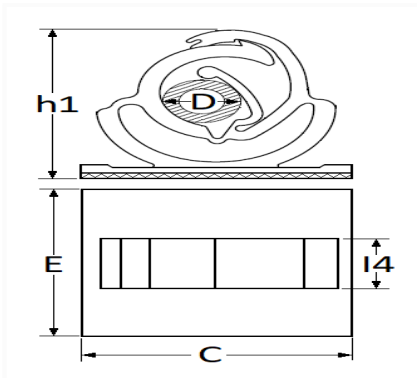

AGRAFE AUTOMATIQUE ADHÉSIVE Ø 6 → 12 mm FIXATION FAISCEAU DE CÂBLAGE

Code article	Nb de références	Nb de pièces	Conditionnement
228406	1	4	BOÎTE BROCHABLE
1246	1	8	SACHET

Informations techniques	
D	6 → 12 mm
h1	27 mm
l4	10 mm
E	25 mm
C	25 mm