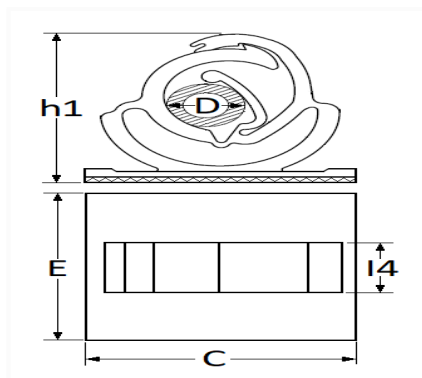

1 Allée des Bouleaux -F-95110 SANNOIS
 +33 (0)1 39 98 55 00
 info@restagraf.com

AGRAFE AUTOMATIQUE ADHÉSIVE Ø 6 → 12 mm FIXATION FAISCEAU DE CÂBLAGE

Code article	Nb de références	Nb de pièces	Conditionnement
228406	1	4	BOÎTE BROCHABLE
1246	1	8	SACHET

Informations techniques	
D	6 → 12 mm
h1	27 mm
l4	10 mm
E	25 mm
C	25 mm

Matières

POLYPROPYLENE

Correspondances constructeurs*

RENAULT 7705004011

* Informations non contractuelles données à titre indicatif