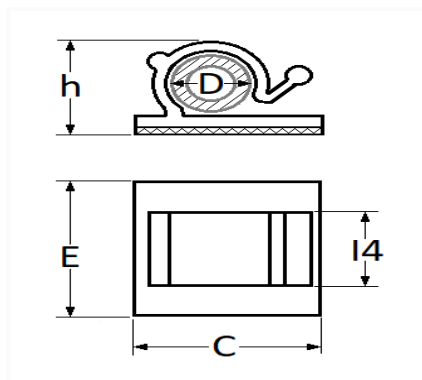

1 Allée des Bouleaux -F-95110 SANNOIS
 +33 (0)1 39 98 55 00
 info@restagraf.com

AGRAFE ADHÉSIVE Ø 9 mm FIXATION FAISCEAU DE CÂBLAGE

Code article	Nb de références	Nb de pièces	Conditionnement
228405	1	4	BLISTER
984	1	30	SACHET

Informations techniques	
D	9 mm
h	12.5 mm
l4	7.5 mm
E	19 mm
C	19 mm

Matières

POLYAMIDE 6.6