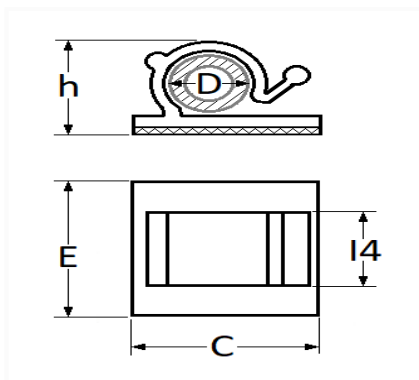

1 Allée des Bouleaux -F-95110 SANNOIS  
 +33 (0)1 39 98 55 00  
 info@restagraf.com

KLEBEKLEMME Ø 9 mm KABELBÜNDELBEFESTIGUNG

Item code	Number of References	Number of pieces	Conditioning
228405	1	4	BLISTER
984	1	30	BEUTEL

Technical informations	
D	9 mm
h	12.5 mm
l4	7.5 mm
E	19 mm
C	19 mm

Materials
POLYAMID 6.6