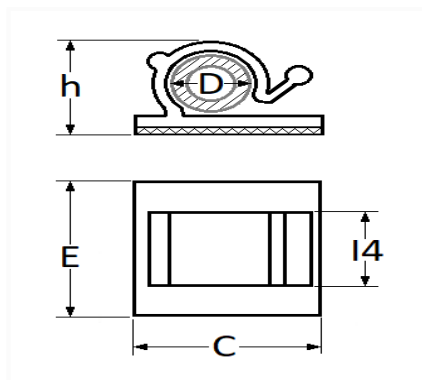

AGRAFE ADHÉSIVE Ø 4 mm FIXATION FAISCEAU DE CÂBLAGE

Code article	Nb de références	Nb de pièces	Conditionnement
228404	1	4	BLISTER
983	1	30	SACHET

Informations techniques	
D	4 mm
h	6.3 mm
l4	10 mm
E	16 mm
C	16 mm