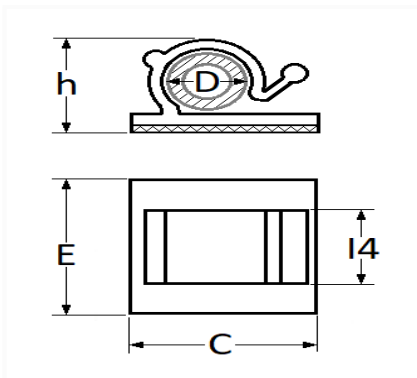

AGRAFE ADHÉSIVE Ø 16 mm FIXATION FAISCEAU DE CÂBLAGE

Code article	Nb de références	Nb de pièces	Conditionnement
228403	1	4	BLISTER
982	1	12	SACHET

Informations techniques	
D	16 mm
h	18.4 mm
l4	15.5 mm
E	25 mm
C	25 mm