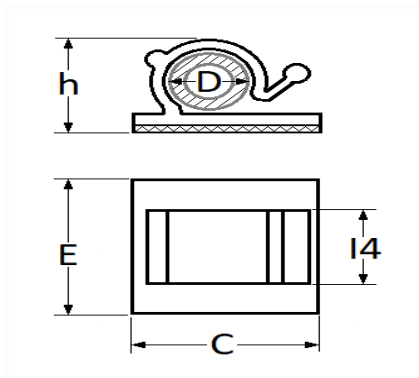

1 Allée des Bouleaux -F-95110 SANNOIS
 +33 (0)1 39 98 55 00
 info@restagraf.com

AGRAFE ADHÉSIVE Ø 11 mm FIXATION FAISCEAU DE CÂBLAGE

Code article	Nb de références	Nb de pièces	Conditionnement
228402	1	4	BLISTER
981	1	20	SACHET

Informations techniques	
D	11 mm
h	12.7 mm
l4	12 mm
E	26.5 mm
C	26.5 mm

Matières

POLYAMIDE 66