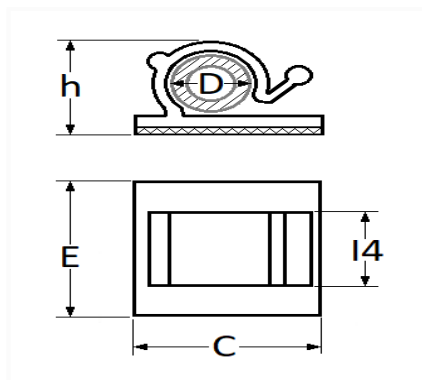

**AGRAFE ADHÉSIVE Ø 11 mm FIXATION FAISCEAU DE CÂBLAGE**

Code article	Nb de références	Nb de pièces	Conditionnement
228402	1	4	BLISTER
981	1	20	SACHET

Informations techniques	
D	11 mm
h	12.7 mm
l4	12 mm
E	26.5 mm
C	26.5 mm