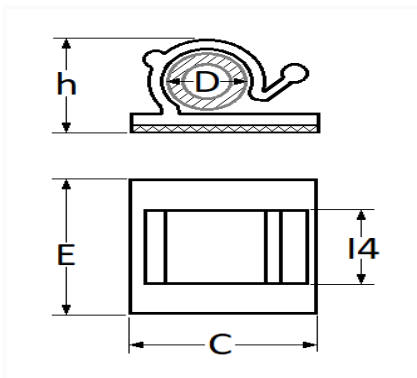

1 Allée des Bouleaux -F-95110 SANNOIS
 +33 (0)1 39 98 55 00
 info@restagraf.com

AGRAFE ADHÉSIVE Ø 11 mm FIXATION FAISCEAU DE CÂBLAGE

Code article	Nb de références	Nb de pièces	Conditionnement
228402	1	4	BLISTER
981	1	20	SACHET

Informations techniques	
D	11 mm
h	12.7 mm
l4	12 mm
E	26.5 mm
C	26.5 mm

Matières

POLYAMIDE 66