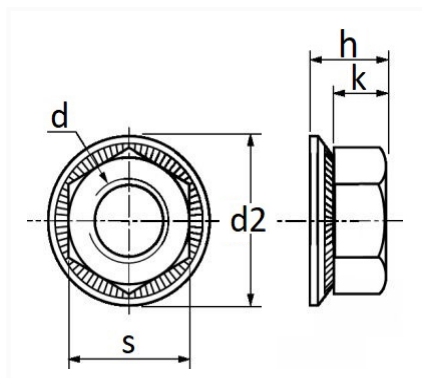

## ÉCROU TWOLOCK M8-1.25 NF E25-415

Code article	Nb de références	Nb de pièces	Conditionnement
228385	1	5	BLISTER
874	1	15	SACHET

Informations techniques	
s	13 mm
k	6.5 mm
h	9.3 mm
d	M8 x 1.25
d2	22.25 mm